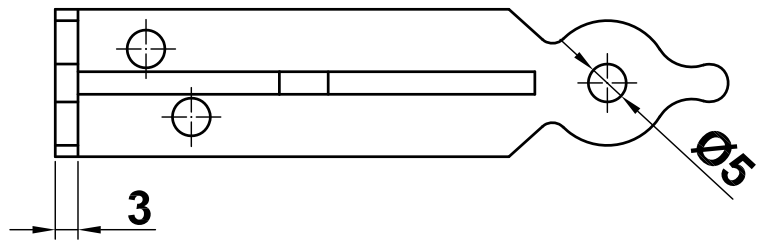

Mod. 2

Palomilla ornamental

Poleia ornamental

Ornamental shelf bracket

Console déco

www.amig.es

Medidas Mesures	A (mm)	B (mm)	C (mm)
4" x 3,5"	100	90	19.5
6" x 4,5"	150	115	19.5
8" x 6"	200	150	25
10" x 7,5"	250	190	25