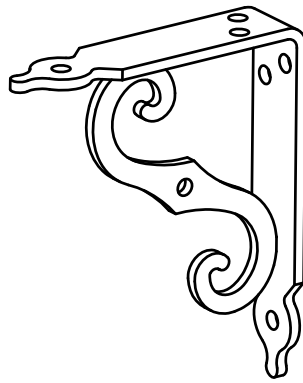

Mod. 2

Palomilla ornamental

Poleia ornamental

Ornamental shelf bracket

Console déco

www.amig.es

Medidas Mesures	A (mm)	B (mm)	C (mm)
4" x 3,5"	100	90	19.5
6" x 4,5"	150	115	19.5
8" x 6"	200	150	25
10" x 7,5"	250	190	25