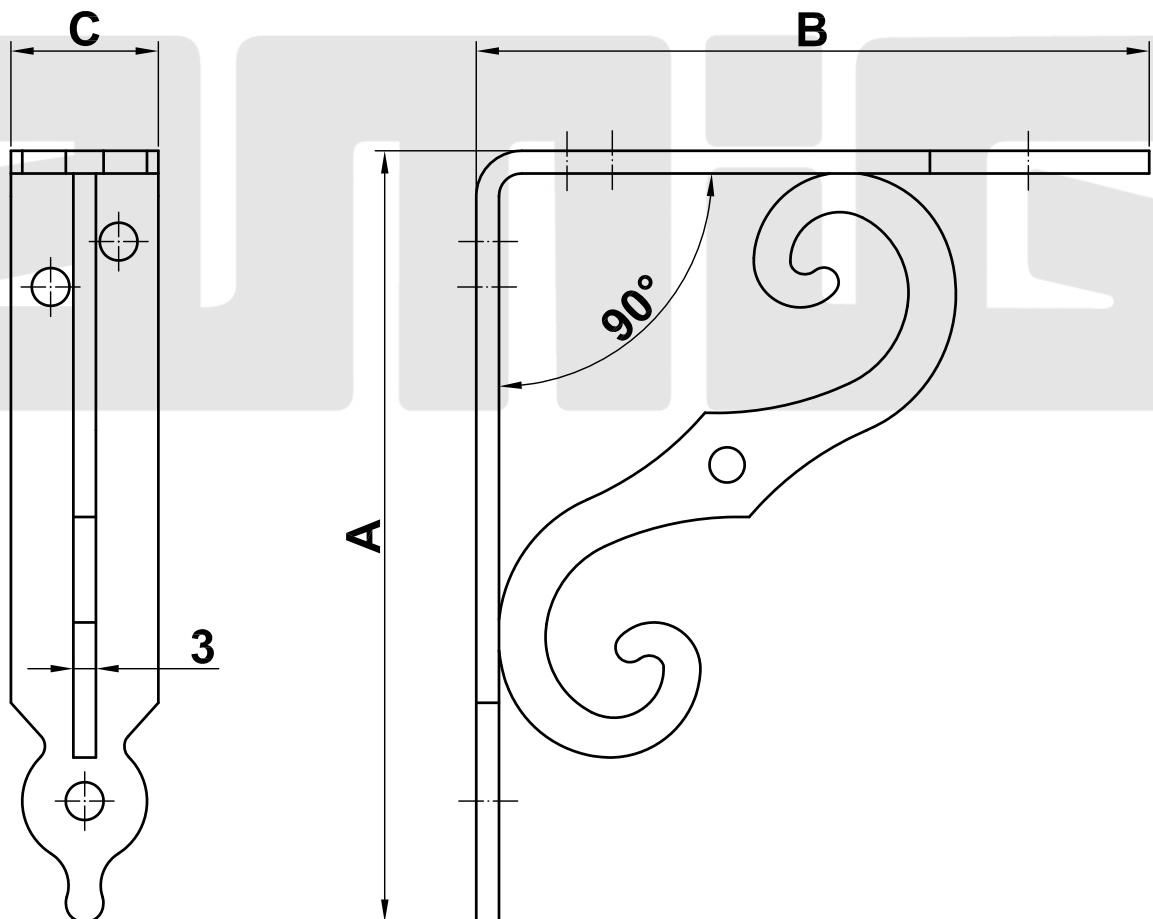

Mod. 2

Palomilla ornamental

Poleia ornamental

Ornamental shelf bracket

Console déco

www.amig.es

Medidas Mesures	A (mm)	B (mm)	C (mm)
4" x 3,5"	100	90	19.5
6" x 4,5"	150	115	19.5
8" x 6"	200	150	25
10" x 7,5"	250	190	25